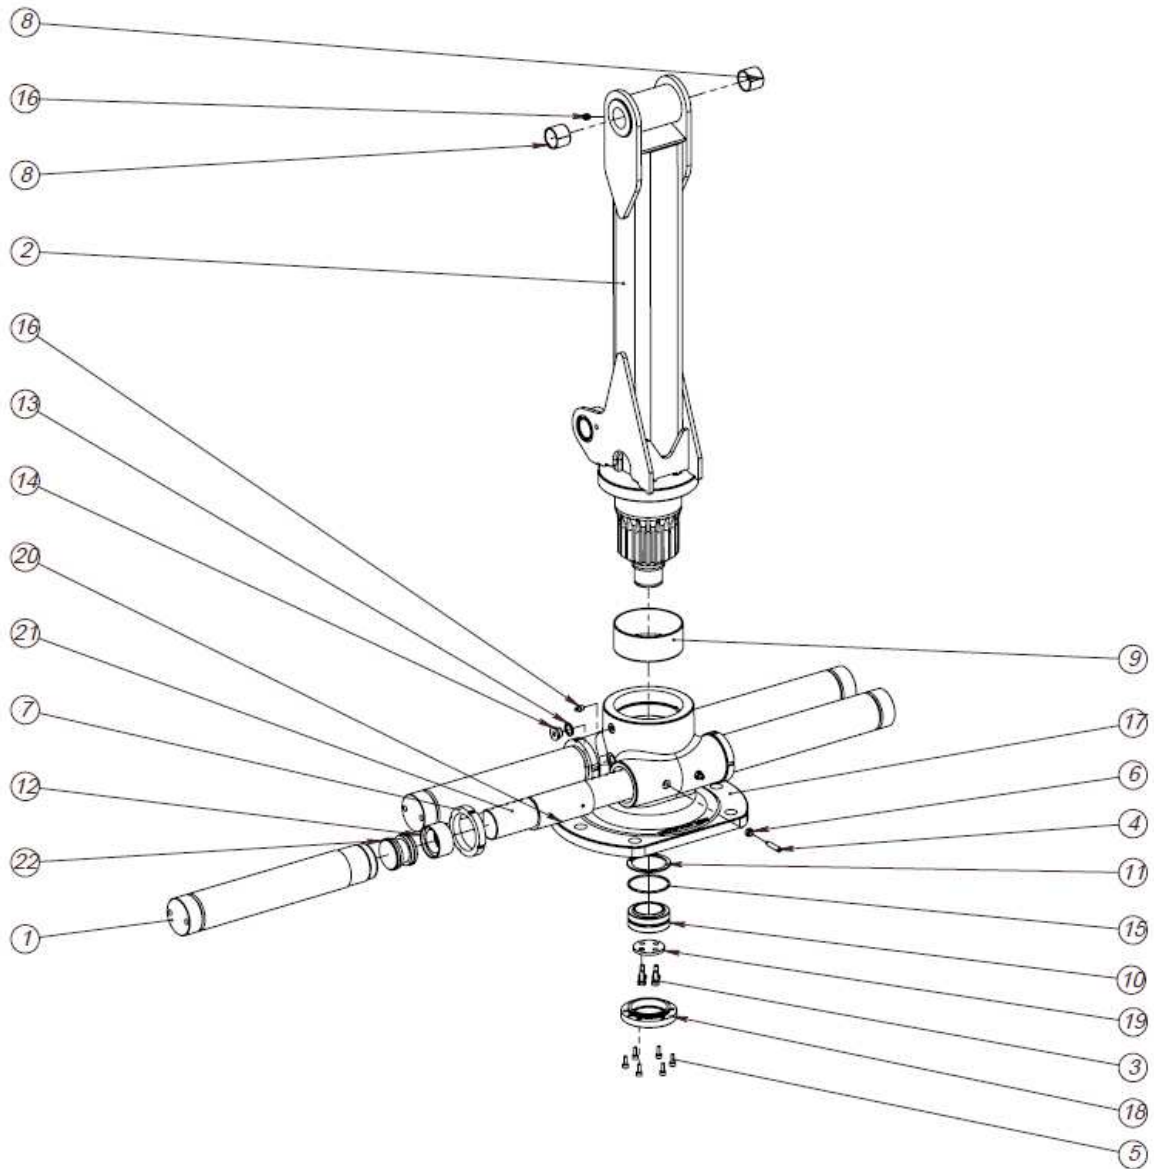

1 SPARE PARTS

1.1 TURNHOUSE

REF: 140701

1.2 MAIN BOOM

REF: 140701

1.3 OUTERBOOM C3,5 G2/C3,8 G2

REF: 140701

Outerboom C3,5 G2/C3,8 G2

ITEM NO.	PART NUMBER	DESCRIPTION	TYPE	QTY.
1	FMWS00495 or FMWS00495-01	Outerboom C3.8 G2 or Outerboom C3.5 G2	-	1 1
2	FMWS00591-03	Shaft	GrndØ25h9 - 75(66)	1
3	906140	Bolt Hex. Cap	M6x16 fzb DIN 933	1
4	906287	Bolt Hex. Cap	M10x16 DIN 933	1
5	908225	Washer flat	M10 fzb DIN 125	1
6	908620	Washer Spring	M10 fzb DIN 127	1
7	FMWP00519	Washer	PLT5 - D30	1