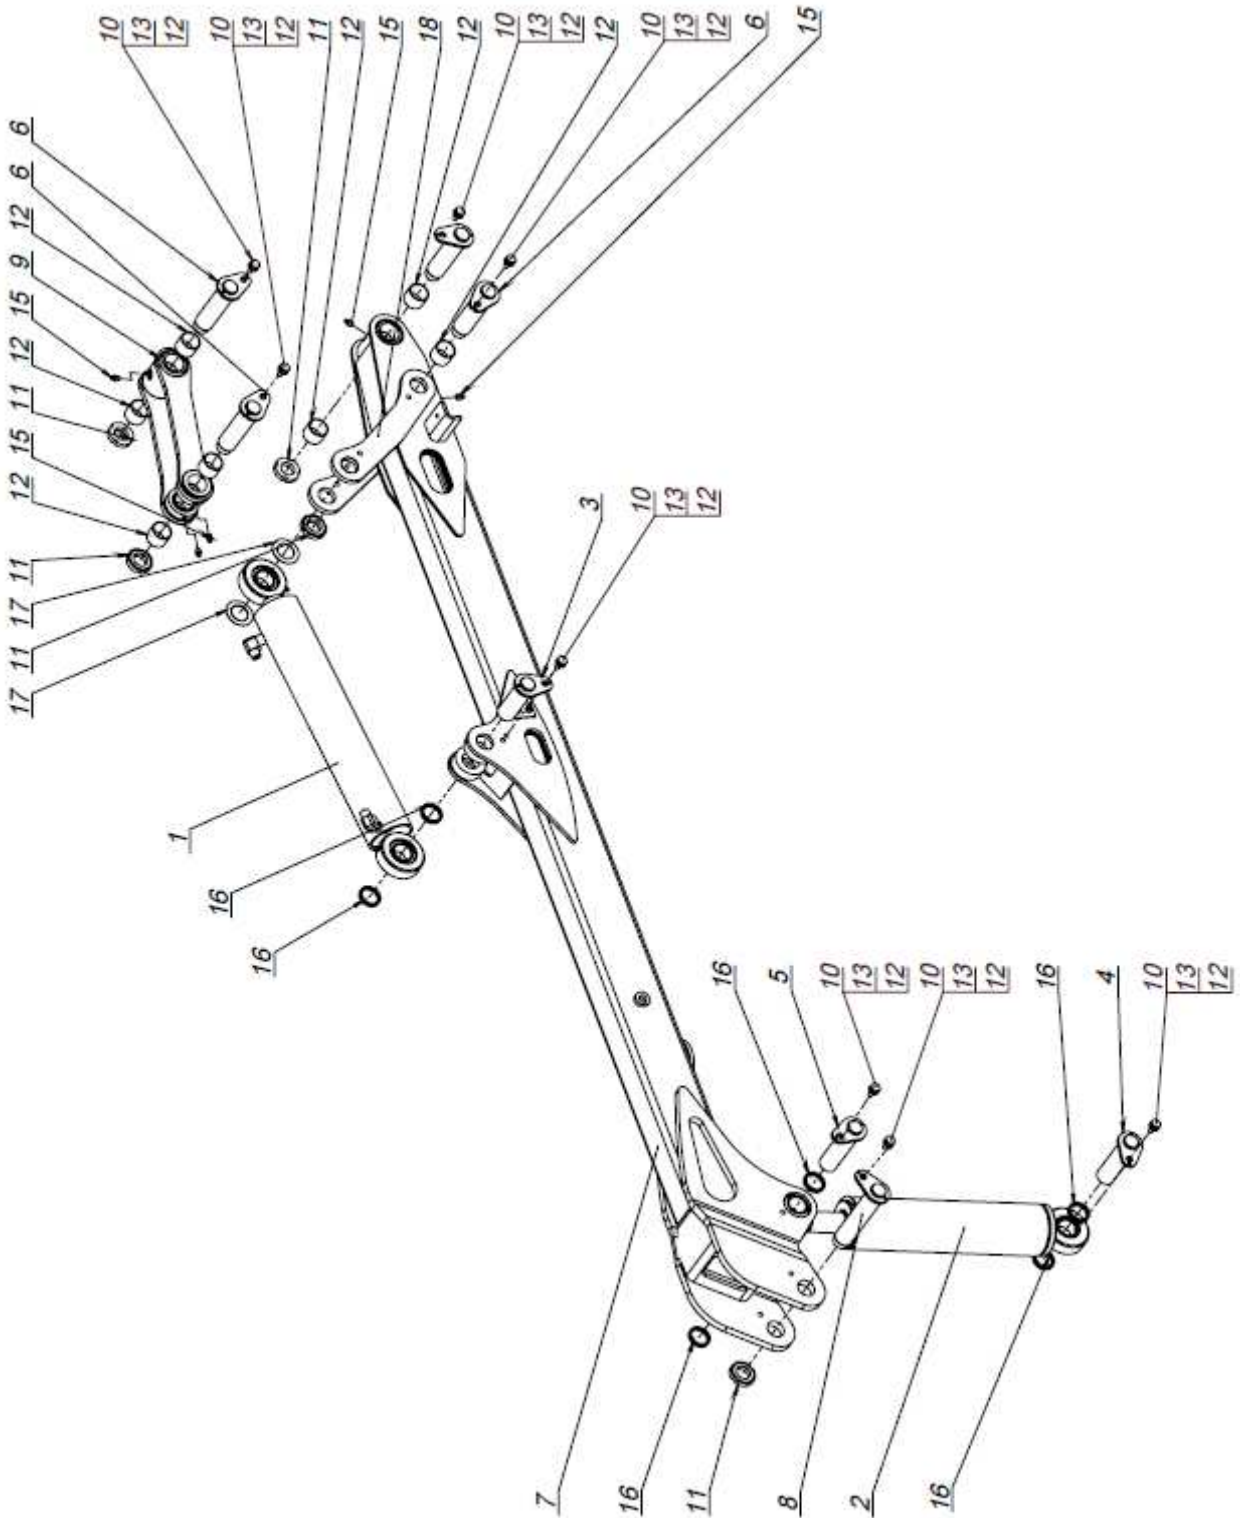

1 SPARE PARTS

1.1 TURNHOUSE

REF: 140701

1.2 MAIN BOOM

REF: 140701

1.3 OUTERBOOM C3,5 G2/C3,8 G2

REF: 140701

Outerboom C3,5 G2/C3,8 G2

ITEM NO.	PART NUMBER	DESCRIPTION	TYPE	QTY.
1	FMWS00495 or FMWS00495-01	Outerboom C3.8 G2 or Outerboom C3.5 G2	-	1 1
2	FMWS00591-03	Shaft	GrndØ25h9 - 75(66)	1
3	906140	Bolt Hex. Cap	M6x16 fzb DIN 933	1
4	906287	Bolt Hex. Cap	M10x16 DIN 933	1
5	908225	Washer flat	M10 fzb DIN 125	1
6	908620	Washer Spring	M10 fzb DIN 127	1
7	FMWP00519	Washer	PLT5 - D30	1

REF: 140701