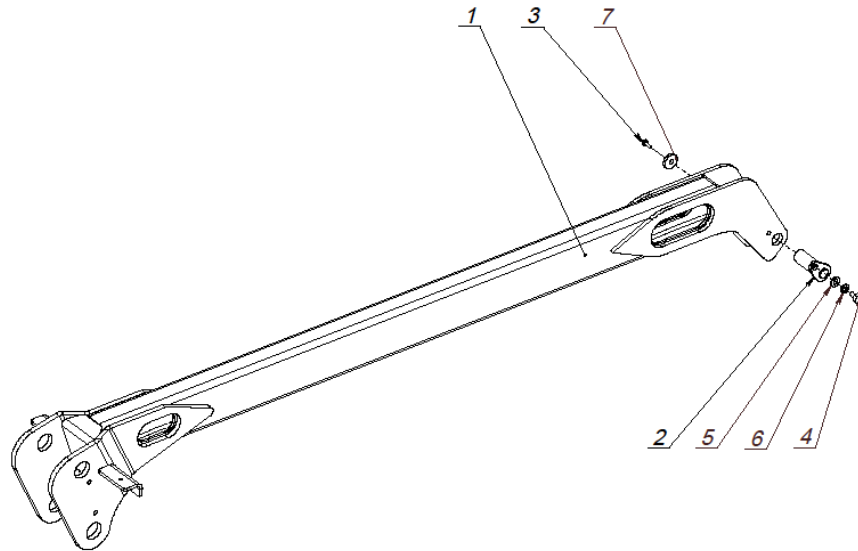

1 SPARE PARTS

1.1 TURNHOUSE

REF: 140701

1.2 MAIN BOOM

REF: 140701

1.3 OUTERBOOM C3,5 G2/C3,8 G2

REF: 140701

Outerboom C3,5 G2/C3,8 G2

ITEM NO.	PART NUMBER	DESCRIPTION	TYPE	QTY.
1	FMWS00495 or FMWS00495-01	Outerboom C3.8 G2 or Outerboom C3.5 G2	-	1 1
2	FMWS00591-03	Shaft	GrndØ25h9 - 75(66)	1
3	906140	Bolt Hex. Cap	M6x16 fzb DIN 933	1
4	906287	Bolt Hex. Cap	M10x16 DIN 933	1
5	908225	Washer flat	M10 fzb DIN 125	1
6	908620	Washer Spring	M10 fzb DIN 127	1
7	FMWP00519	Washer	PLT5 - D30	1